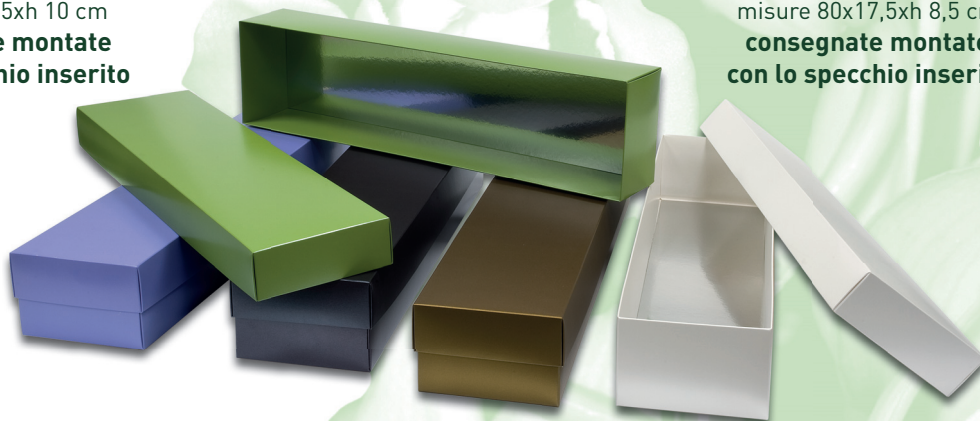

**F1407**  
scatole trasparenti  
"serie piccola"  
composta da 5 pz.

misure  
34x12,5xh 7 cm

misure  
29x11xh 7 cm

misure  
24x10,5xh 7 cm

misure  
20x10xh 7 cm

misure  
17x9,5xh 6,5 cm

**F1178**  
cono lusso h 100 cm

**F1145**

scatola per rose  
coperchio in cartone o trasparente  
misure 80x9xh 7,5 cm

**consegnate montate con lo specchio inserito**

**F1144**

scatola per rose  
coperchio in cartone o trasparente  
misure 60x9xh 7,5 cm

**consegnate montate con lo specchio inserito**

**F1146**  
scatola per rose e orchidee  
coperchio in cartone o trasparente  
misure 60x15xh 10 cm  
**consegnate montate  
con lo specchio inserito**

**F1148**  
scatola per rose e orchidee  
coperchio in cartone o trasparente  
misure 80x17,5xh 8,5 cm  
**consegnate montate  
con lo specchio inserito**